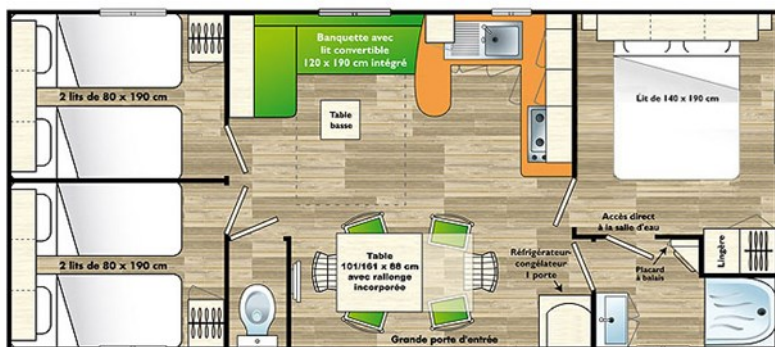

MOBILE-HOME AIXETTE

32 m²

6 à 8 pers

Année de fabrication : 2011

Chambre 1

1 lit 140
Etagères, penderie
et lingerie

Chambre 2 et 3

2 lits 80
Etagères et
penderie

Cuisine

Micro-onde
Cafetière électrique
Réfrigérateur table top
Cuisinière 4 feux gaz
Vaisselle et ustensiles
de cuisine

Séjour-salon

Canapé-lit
Table avec 3 chaises

Salle de bain

Cabine de douche
Lavabo avec mitigeur
Prise électrique
wc séparé