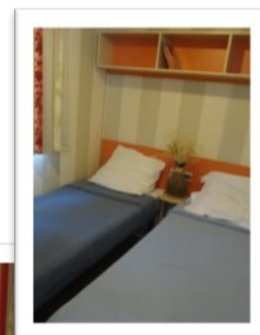

MOBILE-HOME AIXETTE

32 m²

6 à 8 pers

Année de fabrication : 2011

Chambre 1

1 lit 140
Etagères, penderie
et lingerie

Chambre 2 et 3

2 lits 80
Etagères et
penderie

Cuisine

Micro-onde
Cafetière électrique
Réfrigérateur table top
Cuisinière 4 feux gaz
Vaisselle et ustensiles
de cuisine

Séjour-salon

Canapé-lit
Table avec 3 chaises

Salle de bain

Cabine de douche
Lavabo avec mitigeur
Prise électrique
wc séparé