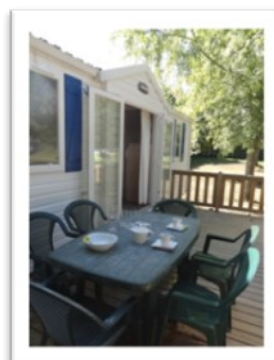

Cuisine

Micro-onde
Cafetière électrique
Réfrigérateur table top
Cuisinière 4 feux gaz
Vaisselle et ustensiles
de cuisine

Séjour-salon

Canapé-lit
Table avec 3 chaises

Salle de bain

Cabine de douche
Lavabo avec mitigeur
Prise électrique
wc séparé

Autres équipements

Terrasse en bois surélevée avec salon de jardin + parasol
Etendoir à linge

Camping municipal ** « Les Grèves »

Rue Jean-Claude Papon – 87700 Aixe-sur-Vienne

Tél. : 05 55 70 12 98 – 06 73 67 23 48