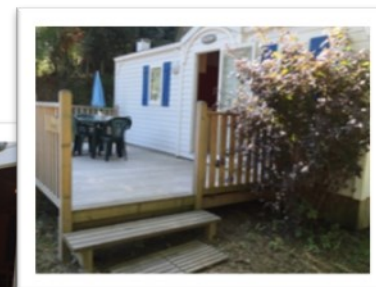

Terrasse en bois surélevée avec salon de jardin + parasol

Etendoir à linge

Camping municipal ** « Les Grèves »

Rue Jean-Claude Papon – 87700 Aix-sur-Vienne

Tél. : 05 55 70 12 98 – 06 73 67 23 48

Email : camping@mairie-aixsurvienne.fr