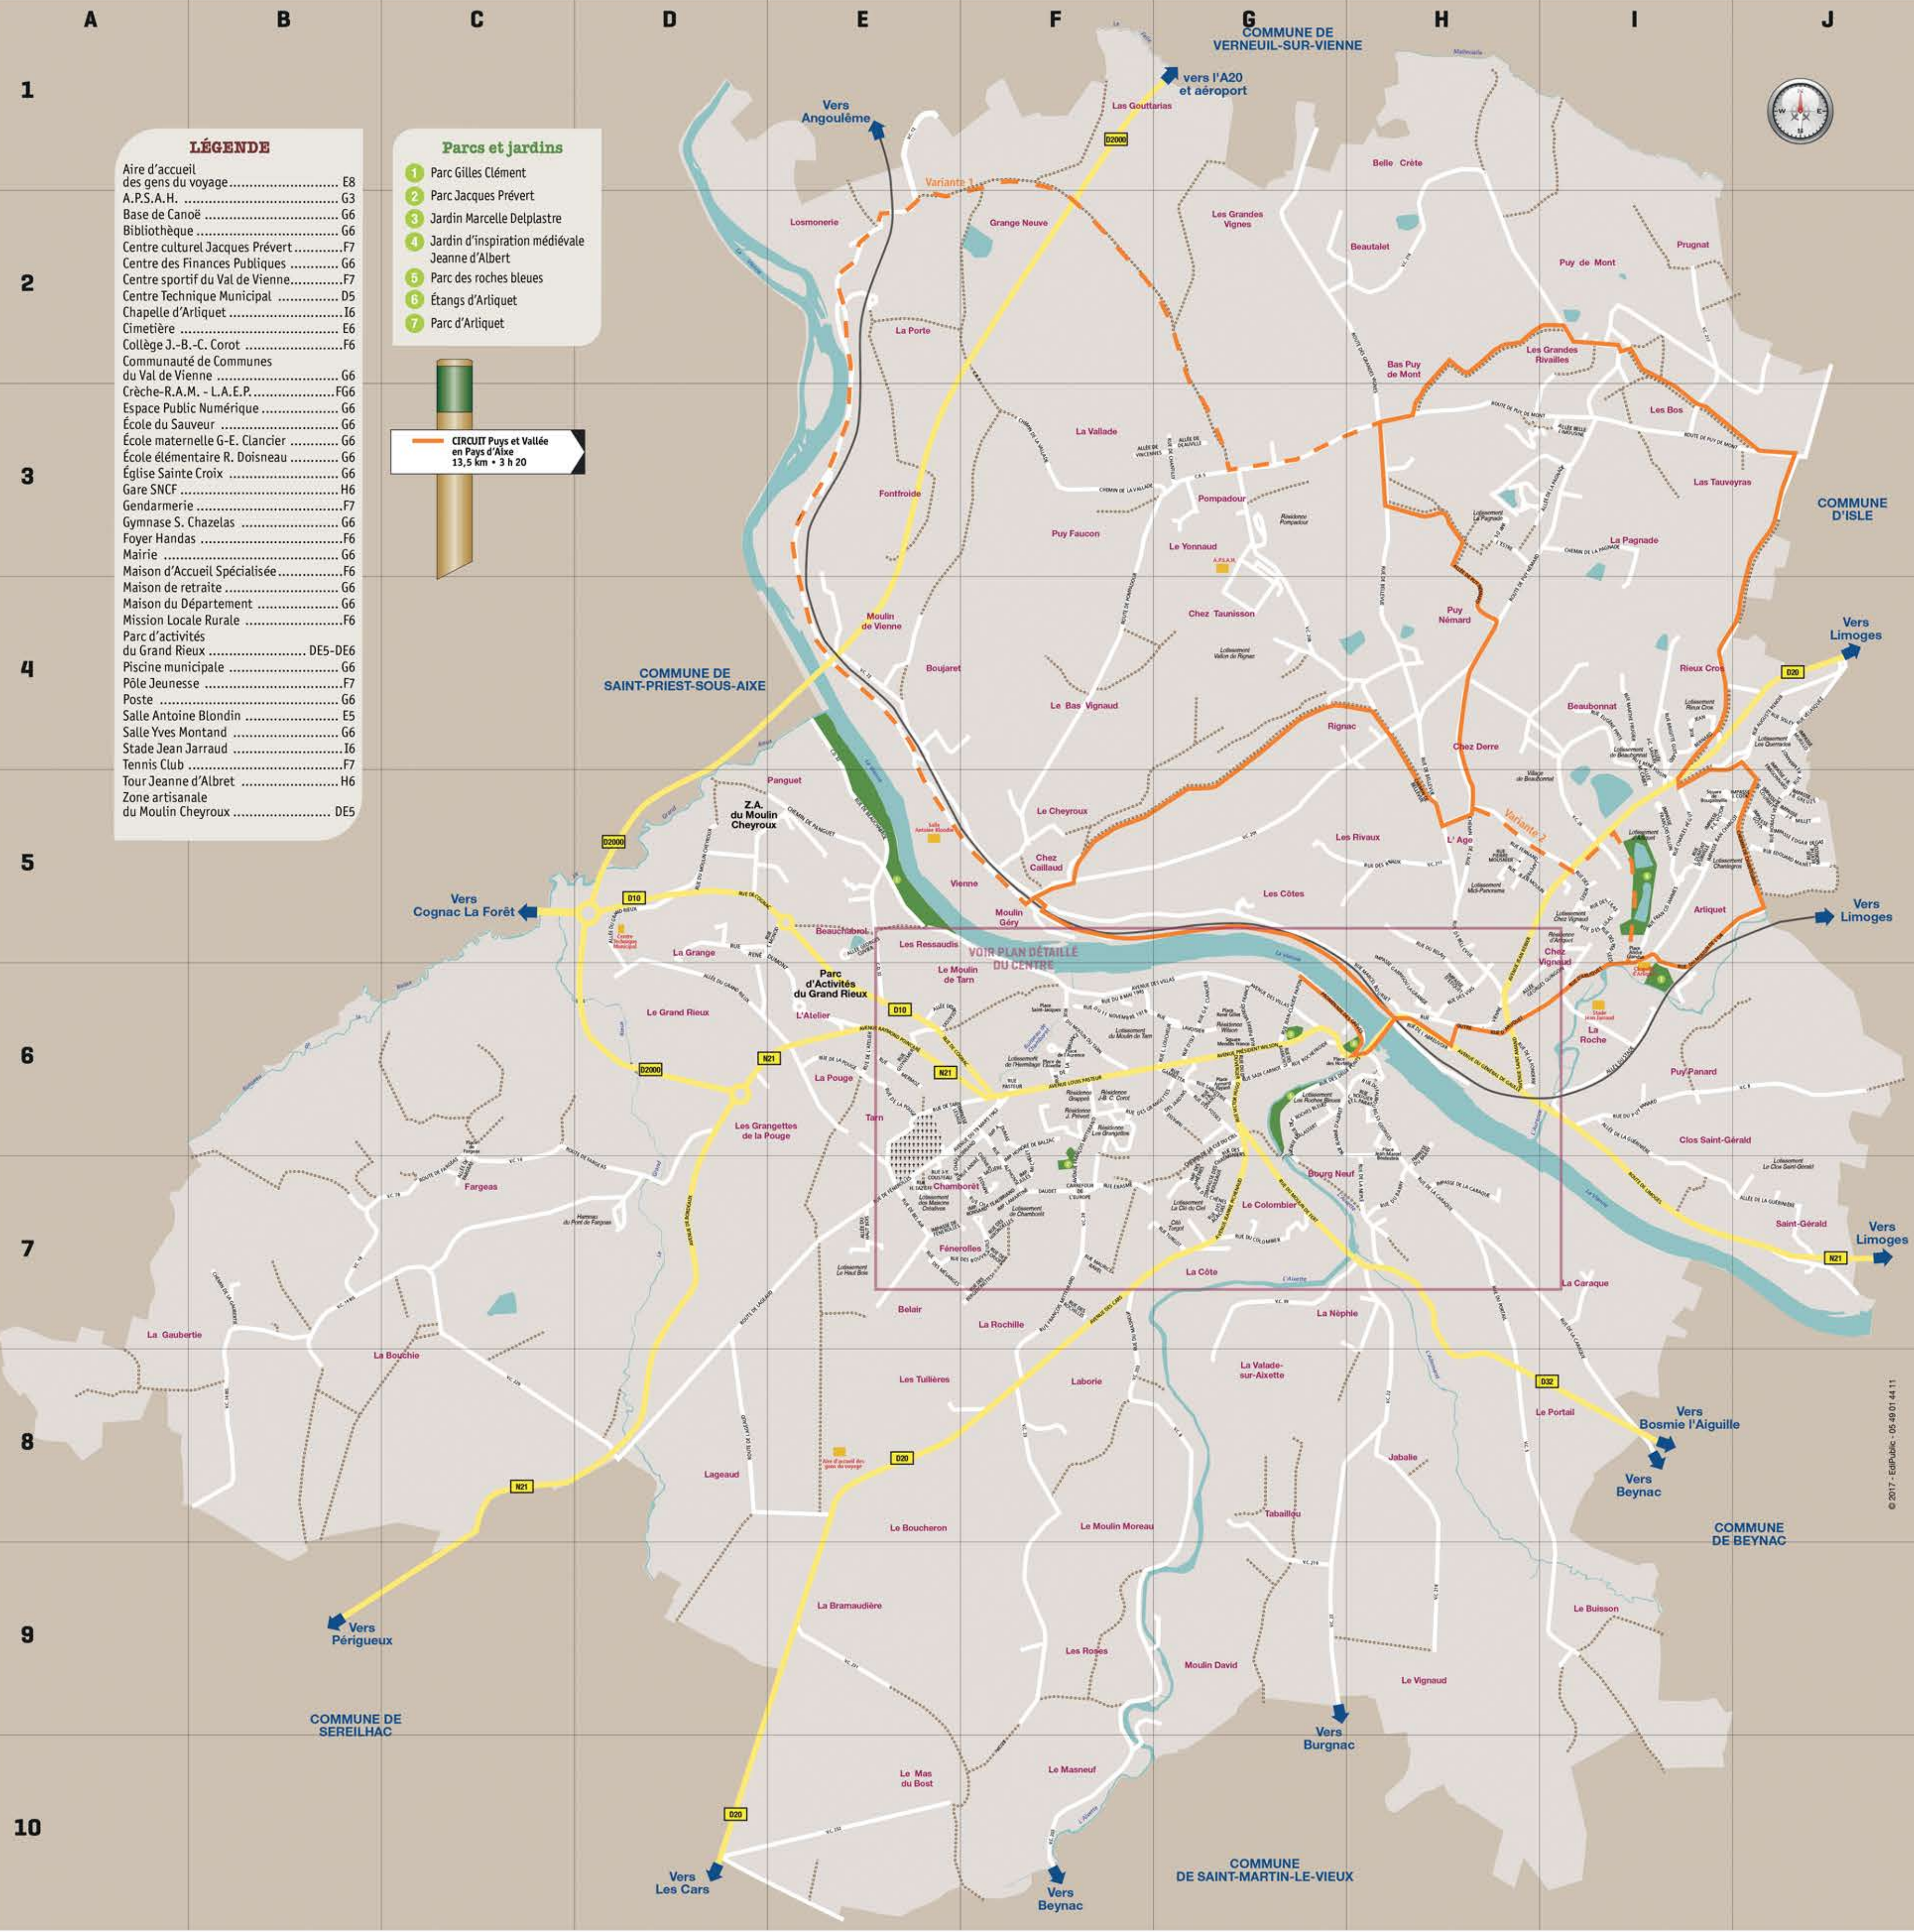

LÉGENDE

Aire d'accueil des gens du voyage..... E8
A.P.S.A.H..... G3
Base de Canoë..... G6
Bibliothèque..... G6
Centre culturel Jacques Prévert..... F7
Centre des Finances Publiques..... G6
Centre sportif du Val de Vienne..... D5
Centre Technique Municipal..... D5
Chapelle d'Arliquet..... I6
Cimetière..... E6
Collège J.-B.-C. Corot..... F6
Communauté de Communes du Val de Vienne..... G6
Crèche-R.A.M. - L.A.E.P..... G6
Espace Public Numérique..... G6
École du Sauveur..... G6
École maternelle G.-E. Clancier..... G6
Gare SNCF..... H6
Gendarmerie..... F7
Gymnase S. Chazelas..... G6
Foyer Handas..... F6
Mairie..... G6
Maison d'Accueil Spécialisée..... F6
Maison de retraite..... G6
Maison du Département..... G6
Mission Locale Rurale..... F6
Parc d'activités du Grand Rieux..... D5-D6
Piscine municipale..... G6
Pôle Jeunesse..... F7
Poste..... G6
Salle Antoine Blondin..... E5
Salle Yves Montand..... G6
Stade Jean Jarraud..... I6
Tennis Club..... H7
Tour Jeanne d'Albret..... F6
Zone artisanale du Moulin Cheyroux..... D5

Parcs et jardins

1. 1 Parc Gilles Clément
2. 2 Parc Jacques Prévert
3. 3 Jardin Marcelle Delplastre
4. 4 Jardin d'inspiration médiévale Jeanne d'Albert
5. 5 Parc des roches bleues
6. 6 Étangs d'Arliquet
7. 7 Parc d'Arliquet

CIRCUIT Pays et Vallée en Pays d'Aixe
13,5 km • 3 h 20